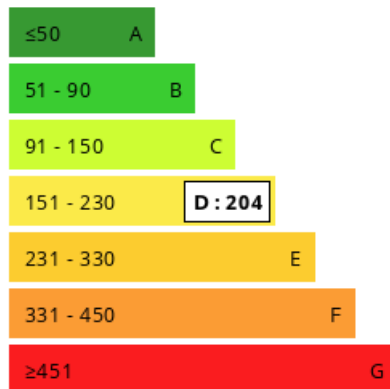

Consommations énergétiques

Logement économe

Logement énergivore (kWh/m².an)