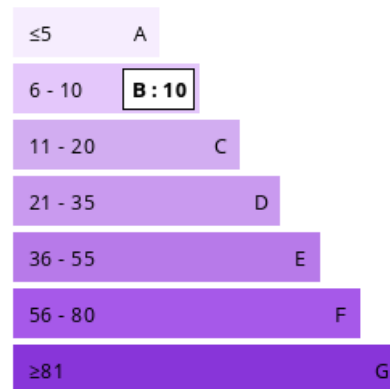

Émission de gaz à effet de serre

Faible émission de GES

Forte émission de GES (kg CO₂/m².an)